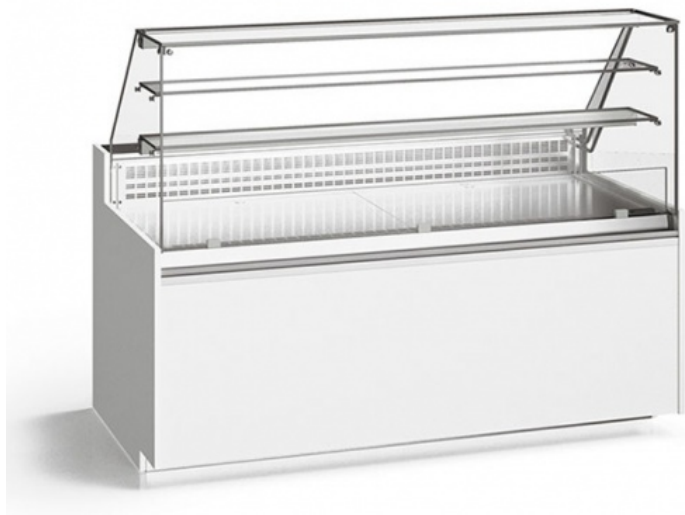

Vitrine Padaria

Jordão Cooling Systems E-Line

Vidros curvos altos

2 prateleiras superiores com iluminação

Tampo serviço e rodapé em INOX

Portas acrílicas

Decoração em madeira

Informação Adicional

Características

Dimensões

850mm - 1250mm - 1650mm