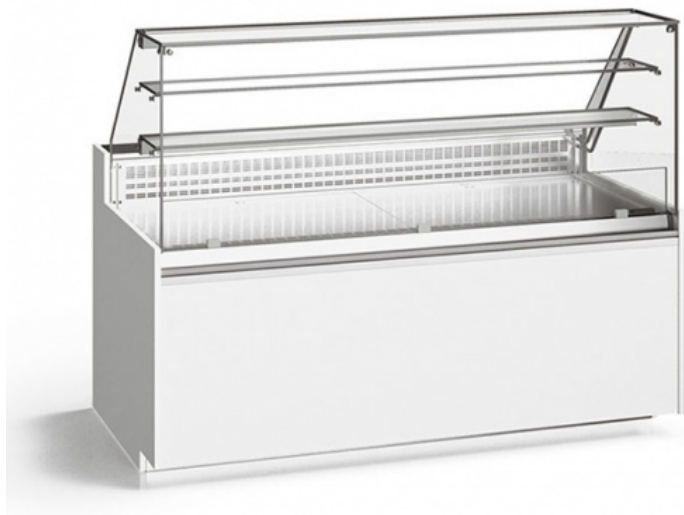

Vitrine Padaria

Jordão Cooling Systems E-Line

Vidros curvos altos

2 prateleiras superiores com iluminação

Tampo serviço e rodapé em INOX

Portas acrílicas

Decoração em madeira

Informação Adicional

Características

Dimensões

850mm - 1250mm - 1650mm