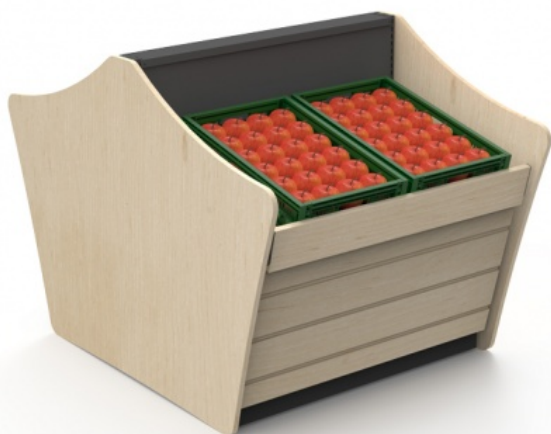

Estante gôndola | Fruta e Legumes

A estante gôndola é uma das soluções para a exposição de fruta e legumes, em frutarias, supermercados e mercearias. Este produto tem uma grande variedade de configurações disponíveis e acessórios que permitem responder às necessidades dos clientes.

Cores | Preto RAL9005

Nota: Este produto permite diferentes configurações, mais informações **sob consulta**.

Informação Adicional

Dimensões (mm)

Dimensões exteriores (C x P x A))

1000/1300 x 1400 x 1060