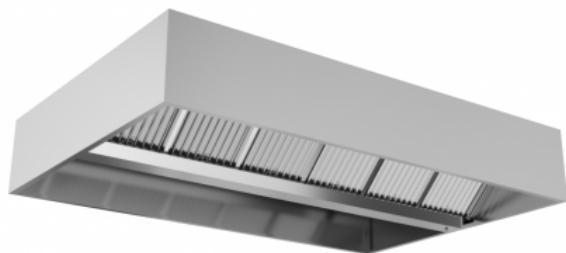

Hotte Central Simples

FTP
0150.1

Equipamento para filtragem e remoção de poluentes em cozinhas profissionais.

Construção em Aço inoxidável AISI 304 (exceto tetos).

Filtros: 500x500x50 mm (não incluídos).

OPÇÕES E ACESSÓRIOS

Filtros AISI 304

Filtros AISI 430

Iluminação Encastrada | LED

Iluminação Exterior | LED

Palatização para transporte

PRODUÇÃO

Fabrico standart

Fabrico à medida (sob consulta)

Informação Adicional

Fabrico standart

Dimensões (CxL)	800x800 mm
Dimensões (CxL)	1000x800 mm
Dimensões (CxL)	1200x800 mm

Fabrico à medida

Dimensões (CxL)	(sob consulta)
-----------------	----------------