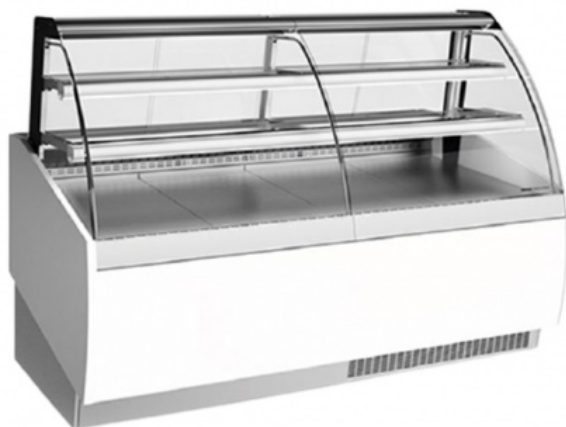

Vitrine

Jordão Cooling Systems Passion - Lux
Vidros côncavos c/ hidráulico

Tampo granito Monção

Rodapé aço inox

Laterais topo MDF folheado

Portas acesso à exposição acrílico

Informação Adicional

Geral

Comprimento sem laterais	950, 1400 e 1900 mm
Potência frigorífica	910 e 1258 W
Potência nominal máxima	2548 a 2938 W
Área de exposição refrigerada	10*5L, 16*5L e 20*5L