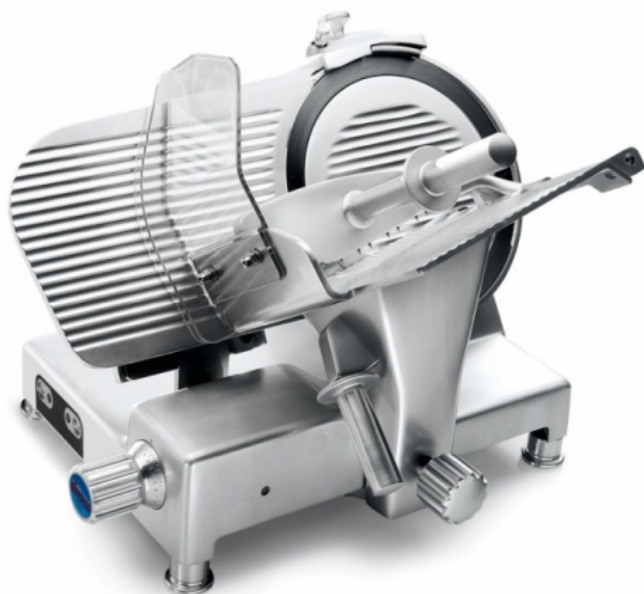

Cortadora de Carnes Frias

SIRMAN PALLADIO 350 INGRANAGGI
0213.8

Construção em alumínio anodizado

Amplio espaço entre o motor e a lâmina para facilitar a limpeza

Compacto, mas com grande capacidade de corte

Botões IP67 em plástico

Informação Adicional

Geral

Dimensão Lâmina	350 mm
Tipo de Alimentação	Elétrica
Potência	250 W
Dimensões Prato	305x270 mm
Tipo de Alimentação	Elétrica

Dimensões

Comprimento	660 mm
Largura	575 mm
Altura	530 mm