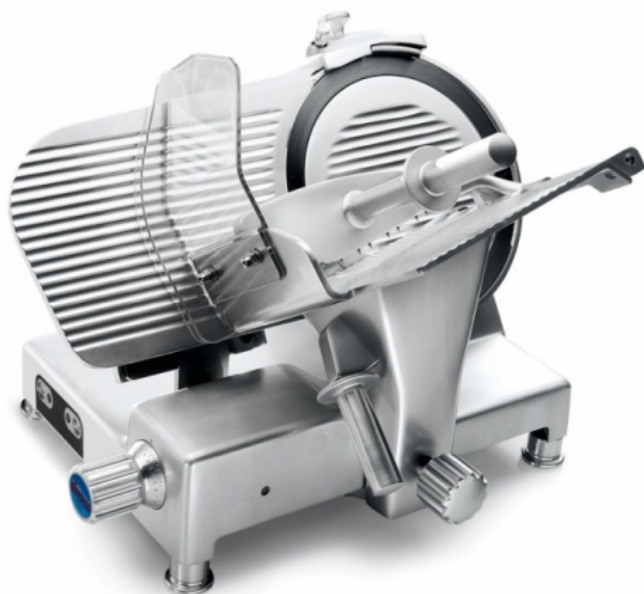

## Cortadora de Carnes Frias

SIRMAN PALLADIO 350 INGRANAGGI  
0213.8

Construção em alumínio anodizado

Amplio espaço entre o motor e a lâmina para facilitar a limpeza

Compacto, mas com grande capacidade de corte

Botões IP67 em plástico

### Geral

Dimensão Lâmina	350 mm
Tipo de Alimentação	Elétrica
Potência	250 W
Dimensões Prato	305x270 mm
Tipo de Alimentação	Elétrica

### Dimensões

Comprimento	660 mm
Largura	575 mm
Altura	530 mm